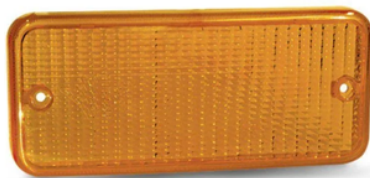

LENTE

Interno	Nome	Cód. Original	Cód. Fábrica	Valor Final
2687	LENTE LANTERNA DELIMITADORA	PL06070001	PL06070001	R$ 11,13
1313	LENTE LANTERNA MARMITAO ANTIGA	PL04410009	PL04410009	R$ 17,20
1322	LENTE LANTERNA TRASEIRA MB	PL07170009	PL07170009	R$ 18,84
1317	LENTE MARMITAO MODERNA BOJUDA	PL04832107	PL04832107	R$ 49,48

VARIADOS

Interno	Nome	Cód. Original	Cód. Fábrica	Valor Final
3522	MOLDURA LANTERNA DIANTEIRA DIREITO BRANCA	6948847274	PL04480714	R$ 30,85